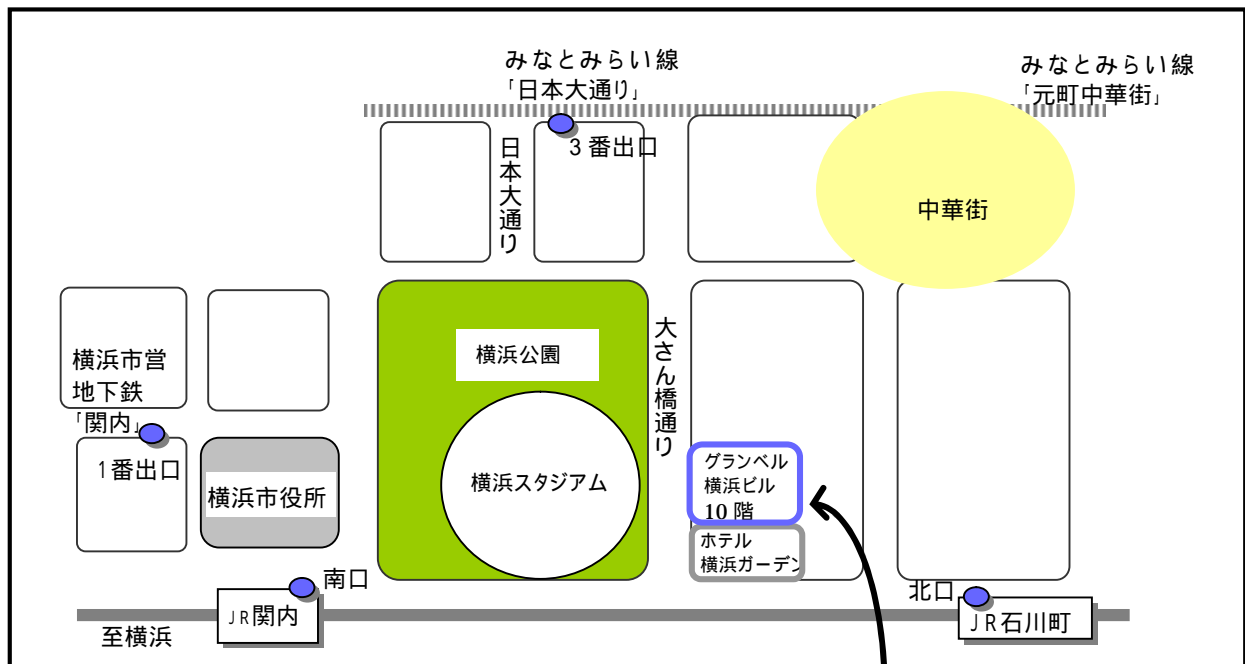

研修室『シェアグリッド』のご案内

〒231-0023

横浜市中区山下町 252 グランベル横浜ビル 10 階

TEL 045-350-5661

FAX 045-350-5662

Email : info@sharegrid.co.jp

[最寄駅]

JR 京浜東北線 関内駅（南口）徒歩 5 分

JR 京浜東北線 石川町駅（北口）徒歩 5 分

みなとみらい線 日本大通り（3 出口）徒歩 7 分

横浜市営地下鉄線 関内駅（出口 1）徒歩 7 分

[地図]

グランベル横浜ビル 10 階
『研修室シェアグリッド』
(1階は「めがねスーパー」です)